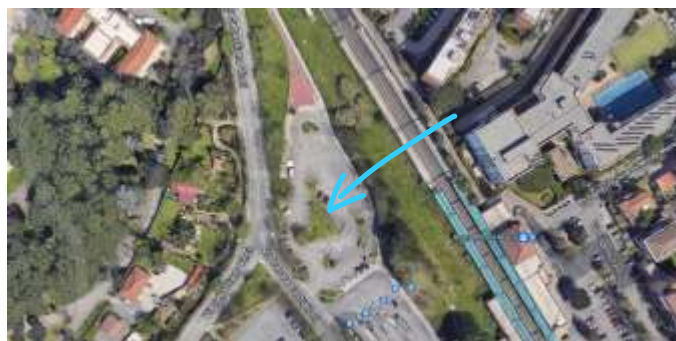

Il corso avrà una durata di 8 mesi a partire dal 1 Ottobre 2022 fino al 27 Maggio 2023. Ci saranno 3 allenamenti a settimana*, dove si affronteranno aspetti tecnici di guida, preparazione atletica, uscite per allenamenti specifici. Le lezioni standard si svolgeranno all'interno del parco pubblico di Pineta Sacchetti mentre gli allenamenti specifici si svolgeranno presso i bike park limitrofi la Capitale, compresi nel prezzo ci saranno 8 allenamenti distribuiti nel corso della stagione presso My Fly Zone o Insine. Le lezioni infrasettimanali avranno una durata di 90 minuti, quelle del Weekend 120 minuti, le giornate settimanali di allenamento saranno:

- Lunedì 15:30 17:00 (Pineta Sacchetti) 90'
- Giovedì 15:30 17:00 (Pineta Sacchetti) 90'
- Sabato/Domenica 14:00 16:00 (Lezioni Out Door) 120'

- *L'attività didattica si fermerà nel periodo Natalizio dal 24 al 31 dicembre 2022
- * In caso di annullamento di lezioni causa maltempo, sarà facoltativo da parte di Oneleven Mtb organizzare lezioni di recupero.

Appuntamento Lun. Gio. inizio pista ciclabile Santa Maria Della Pietà.